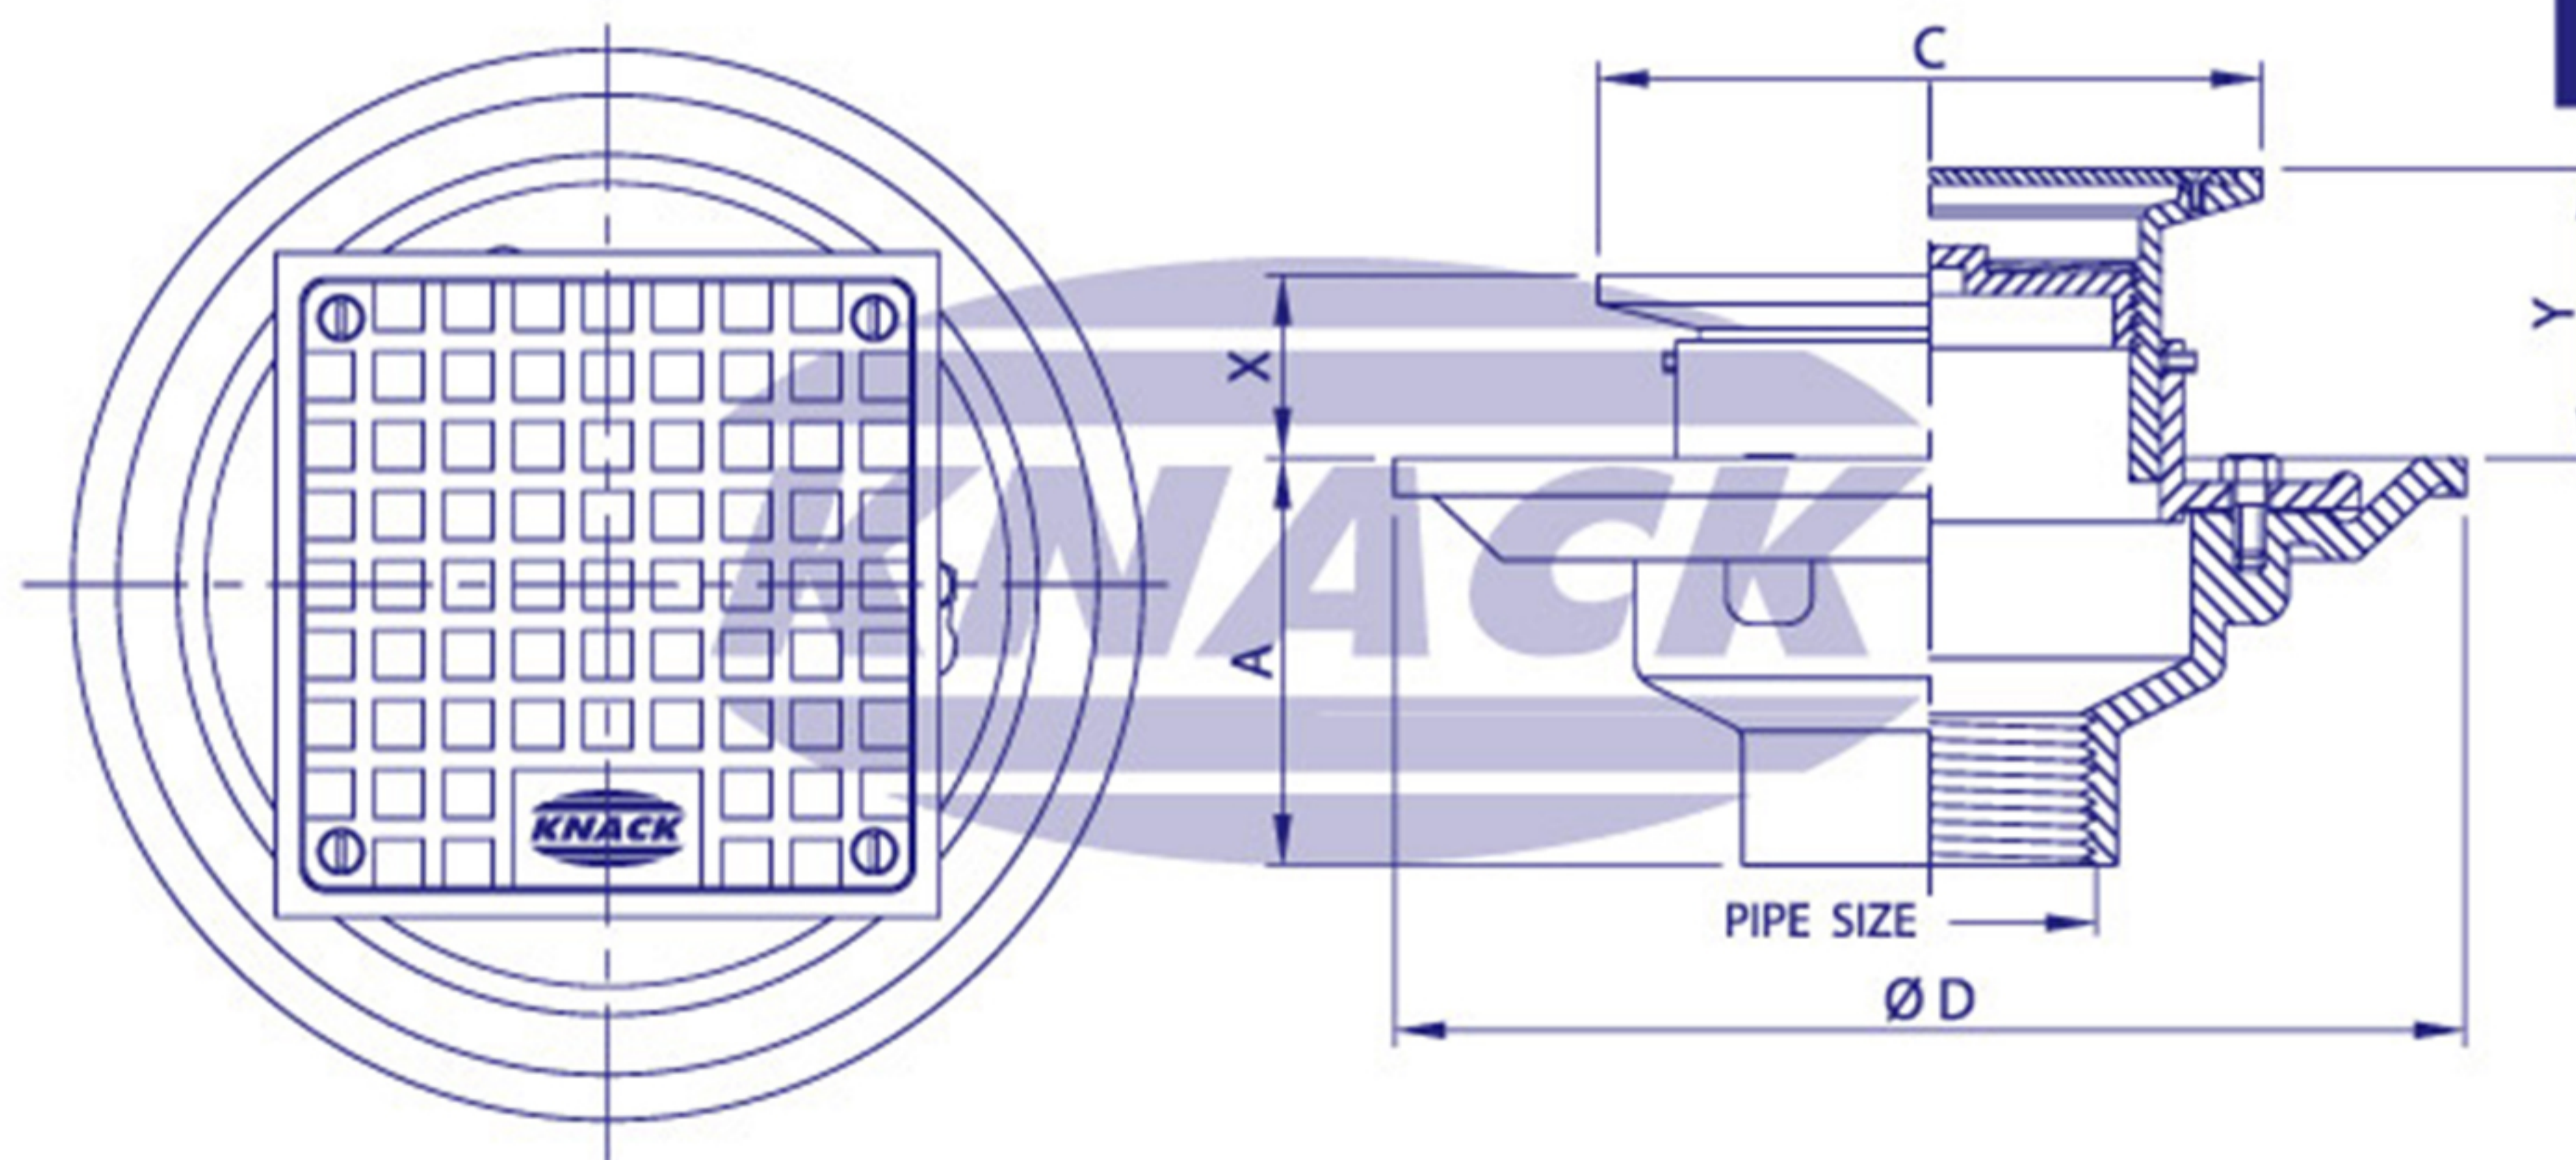

## Floor Cleanout Model 424 G

ชุดช่องเปิดทำความสะอาดท่อที่พื้น

- ปรับระดับด้วยการเลื่อน
- ฝาปิดทรงสี่เหลี่ยม (ทองเหลืองชุบโครเมียม)
- ฐานเหล็กหล่อมีปีกกันซึมและจานกันซึม
- มีปลั๊กอุดกันกลิ่น (ทองเหลือง)
- สำหรับท่อขนาด 2", 2 1/2", 3", 4", 5", 6", 8"

## FLOOR CLEANOUT

DIMENSION IN MM.

#### ADJUSTABLE STRAINER

Pipe Size Inch	A	C	D	Adjustment	
				X	Y
2	74	96	162	40	65
2 1/2	78	135	228	51	76
3	78	135	228	51	76
4	78	135	228	51	76
5	78	221	268	62	88
6	78	221	268	62	88
8	102	221	330	62	88